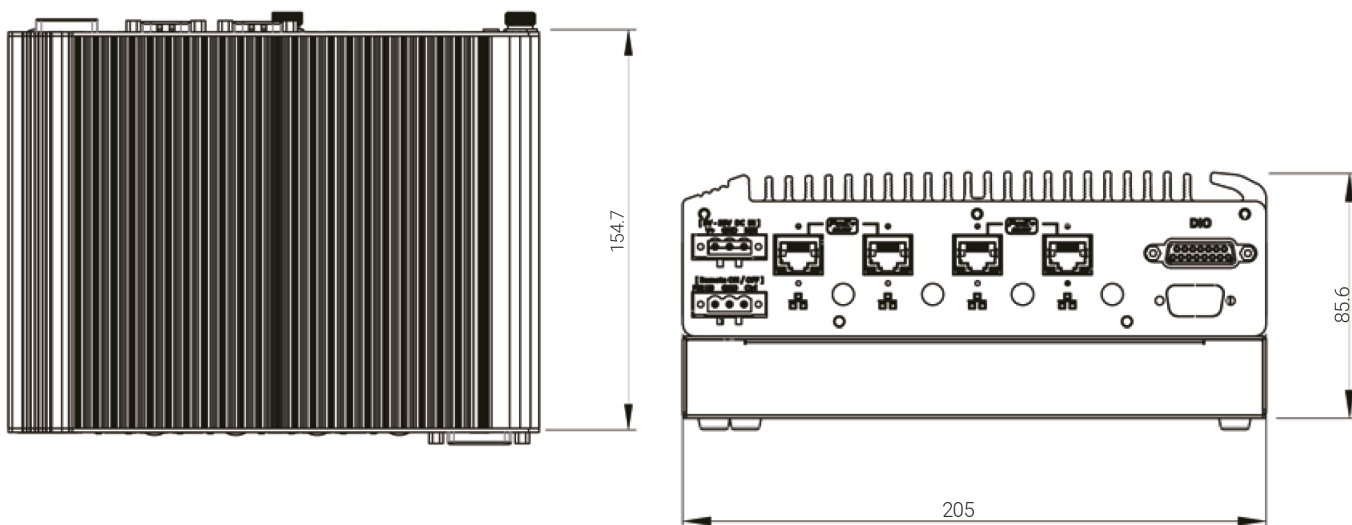

Dimensionen (mm)