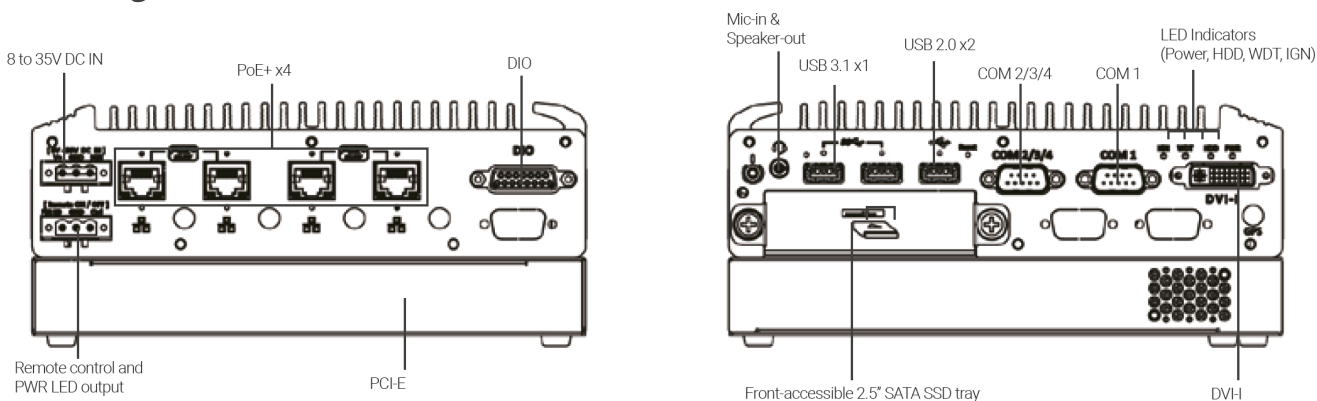

Nuvo-2600 Serie

Umgebung

Betriebstemperatur	-25°C bis 70°C*
Lagertemperatur	-40°C ~ 85°C
Luftfeuchtigkeit	10%~90%, nicht kondensierend
Vibrationsresistenz	Im Betrieb, MIL-STD-810G, Methode 514.7, Kategorie 4
Stoßresistenz	Im Betrieb, MIL-STD-810G, Methode 516.7, Verfahren I
Zertifizierung	CE/FCC Klasse A, gemäß EN 55032 & EN 55035

*Für Betriebstemperaturen unter dem Gefrierpunkt ist eine HDD oder Solid State Disk (SSD) mit hoher Temperatur erforderlich.

Erscheinungsbild